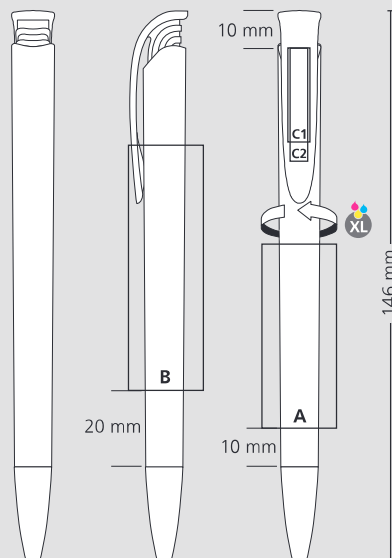

Made in Germany

DE

Technik

Druckkugelschreiber

Materialien und Oberflächen

Spitze, Schaft und Klipp: Kunststoff (ABS)
hochglänzend, recycelt
Mechanik: Kunststoff (ABS), recycelt

Standard- und Sonderfarben

Spitze, Schaft und Klipp: aus 16 Farben
kombinierbar (marginale Farbtoleranzen möglich)
Sonderfarben: ab 5.000 Stück, ab 25.000 Stück
ohne PMS-Zuschlag

FR

Mécanisme

Stylo à bille rétractable

Matériaux et surfaces

Pointe, corps et dip: plastique (ABS) finition opaque
brillante, recycélé
Mécanisme: plastique (ABS), recycélé

Couleurs standards et spéciales

Pointe, corps et dip: peuvent être combinés en
16 couleurs (tolérances de couleur marginales
possibles)
Couleurs spéciales: à partir de 5 000 pcs,
sans supplément PMS à partir de 25 000 pcs

Mine

Silktech L (3 000 m), bleu ou noir
Contre supplément: Silktech XL, Multifill P, Multi-Gel

Information d'expédition

Quantité minimum: 100 pcs
Poids individuel: 8,4 g
Emballage: 50 pcs par sachet plastique,
20 sachets plastiques par carton
(8,4 kg | 36 x 36 x 27 cm)

Druckflächen und Druckarten / Imprint areas and types / Zones et modes d'impression

A = 50 x 20 mm

B = 65 x 20 mm

C1 = 25 x 6 mm

C2 = 30 x 5 mm

100 % Ansicht / view / vue

50 % Ansicht / view / vue

Ø: 10,6 mm