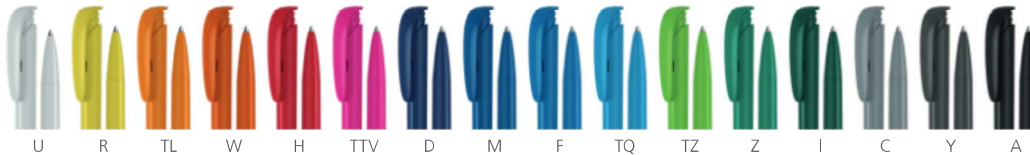

Made in Germany

DE

Technik

Druckkugelschreiber

Materialien und Oberflächen

Spitze, Schaft und Klipp: Kunststoff (ABS)
hochglänzend, recycelt
Mechanik: Kunststoff (ABS), recycelt

Standard- und Sonderfarben

Spitze, Schaft und Klipp: aus 16 Farben
kombinierbar (marginale Farbtoleranzen möglich)
Sonderfarben: ab 5.000 Stück, ab 25.000 Stück
ohne PMS-Zuschlag

Mine

Silktech L (3.000 m), blau oder schwarz
Optional: Silktech XL, Multifill P, Multi-Gel

Versandinformationen

Mindestmenge: 100 Stück
Einzelgewicht: 8,4 g
Verpackung: 50 Stück im Polybeutel,
20 Polybeutel im Karton
(8,4 kg | 36 x 36 x 27 cm)

EN

Technique

Retractable ballpoint pen

Material and surface

Tip, barrel and clip: Plastic (ABS) high gloss, recycled
Mechanism: Plastic (ABS), recycled

Standard and special colours

Tip, barrel and clip: can be combined in 16 colours
(marginal colour deviations may occur)
Special colours: from 5,000 pcs., without PMS
surcharge from 25,000 pcs.

FR

Mécanisme

Stylo à bille rétractable

Matériaux et surfaces

Pointe, corps et dip: plastique (ABS) finition opaque
brillante, recycélé
Mécanisme: plastique (ABS), recycélé

Couleurs standards et spéciales

Pointe, corps et dip: peuvent être combinés en
16 couleurs (tolérances de couleur marginales
possibles)
Couleurs spéciales: à partir de 5 000 pcs,
sans supplément PMS à partir de 25 000 pcs